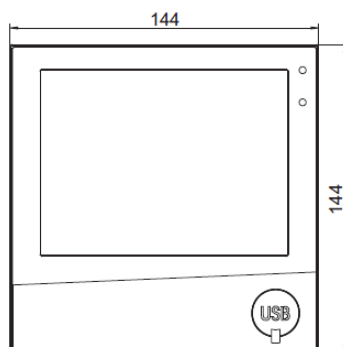

Dimensions

N° art	Type	Nombre de voies	Alimentation
00647840	706520/08-000-23/000	0 EA et 0 ED et 0 SA	100 à 240 V AC
00647841	706520/18-000-23/000	0 + Software Setup, PCC et PCA3000	100 à 240 V AC
00647842	706520/08-100-23/000	3 EA + 1 SA + 6 ED	100 à 240 V AC
00647843	706520/18-100-23/000	3 EA + 1 SA + 6 ED + Software	100 à 240 V AC
00647844	706520/08-110-23/000	6 EA + 2 SA + 12 ED	100 à 240 V AC
00647845	706520/18-110-23/000	6 EA + 2 SA + 12 ED + Software	100 à 240 V AC
00645110	Logiciel Setup pour LogoScreen 600		
00431884	Paquet logiciels comprenant PCC et PCA-3000		
00407798	Scanner manuel pour code à barres avec sortie RS232 « Datalogic Gryphon »		
00393217	Libération des formules mathématiques et logiques		
00653721	Libération du formulaire pour impression ou exportation automatique des rapports de production		
00505592	Clé USB 2.0 avec mémoire de 2 GO		
00616250	Cordon USB de 3 m avec connecteur A et micro-USB