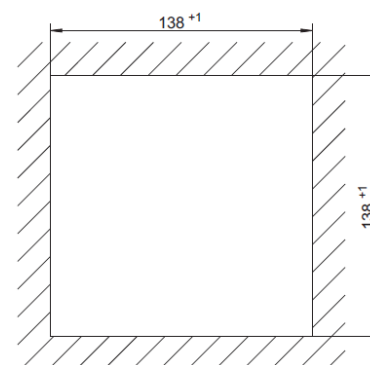

Dimensions

N° art	Type	Nombre de voies	Alimentation
00647840	706520/08-000-23/000	0 EA et 0 ED et 0 SA	100 à 240 V AC
00647841	706520/18-000-23/000	0 + Software Setup, PCC et PCA3000	100 à 240 V AC
00647842	706520/08-100-23/000	3 EA + 1 SA + 6 ED	100 à 240 V AC
00647843	706520/18-100-23/000	3 EA + 1 SA + 6 ED + Software	100 à 240 V AC
00647844	706520/08-110-23/000	6 EA + 2 SA + 12 ED	100 à 240 V AC
00647845	706520/18-110-23/000	6 EA + 2 SA + 12 ED + Software	100 à 240 V AC
00645110	Logiciel Setup pour LogoScreen 600		
00431884	Paquet logiciels comprenant PCC et PCA-3000		
00407798	Scanner manuel pour code à barres avec sortie RS232 « Datalogic Gryphon »		
00393217	Libération des formules mathématiques et logiques		
00653721	Libération du formulaire pour impression ou exportation automatique des rapports de production		
00505592	Clé USB 2.0 avec mémoire de 2 GO		
00616250	Cordon USB de 3 m avec connecteur A et micro-USB