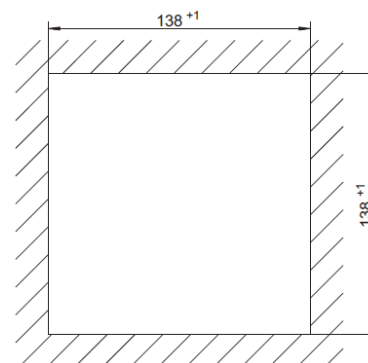

Dimensions

N° art	Type	Nombre de voies	Alimentation
00647840	706520/08-000-23/000	0 EA et 0 ED et 0 SA	100 à 240 V AC
00647841	706520/18-000-23/000	0 + Software Setup, PCC et PCA3000	100 à 240 V AC
00647842	706520/08-100-23/000	3 EA + 1 SA + 6 ED	100 à 240 V AC
00647843	706520/18-100-23/000	3 EA + 1 SA + 6 ED + Software	100 à 240 V AC
00647844	706520/08-110-23/000	6 EA + 2 SA + 12 ED	100 à 240 V AC
00647845	706520/18-110-23/000	6 EA + 2 SA + 12 ED + Software	100 à 240 V AC
00645110	Logiciel Setup pour LogoScreen 600		
00431884	Paquet logiciels comprenant PCC et PCA-3000		
00407798	Scanner manuel pour code à barres avec sortie RS232 « Datalogic Gryphon »		
00393217	Libération des formules mathématiques et logiques		
00653721	Libération du formulaire pour impression ou exportation automatique des rapports de production		
00505592	Clé USB 2.0 avec mémoire de 2 GO		
00616250	Cordon USB de 3 m avec connecteur A et micro-USB