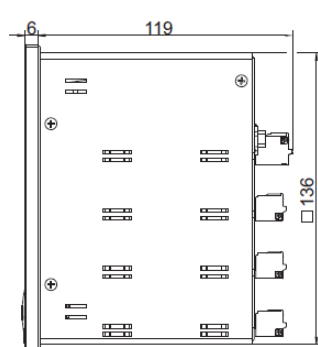

Dimensions

N° art	Type	Nombre de voies	Alimentation
00647840	706520/08-000-23/000	0 EA et 0 ED et 0 SA	100 à 240 V AC
00647841	706520/18-000-23/000	0 + Software Setup, PCC et PCA3000	100 à 240 V AC
00647842	706520/08-100-23/000	3 EA + 1 SA + 6 ED	100 à 240 V AC
00647843	706520/18-100-23/000	3 EA + 1 SA + 6 ED + Software	100 à 240 V AC
00647844	706520/08-110-23/000	6 EA + 2 SA + 12 ED	100 à 240 V AC
00647845	706520/18-110-23/000	6 EA + 2 SA + 12 ED + Software	100 à 240 V AC
00645110	Logiciel Setup pour LogoScreen 600		
00431884	Paquet logiciels comprenant PCC et PCA-3000		
00407798	Scanner manuel pour code à barres avec sortie RS232 « Datalogic Gryphon »		
00393217	Libération des formules mathématiques et logiques		
00653721	Libération du formulaire pour impression ou exportation automatique des rapports de production		
00505592	Clé USB 2.0 avec mémoire de 2 GO		
00616250	Cordon USB de 3 m avec connecteur A et micro-USB