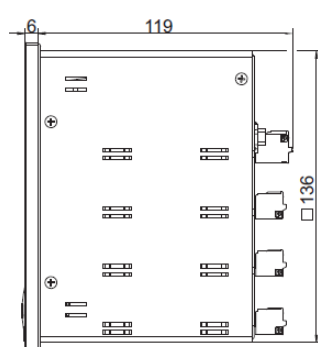

Dimensions

N° art	Type	Nombre de voies	Alimentation
00647840	706520/08-000-23/000	0 EA et 0 ED et 0 SA	100 à 240 V AC
00647841	706520/18-000-23/000	0 + Software Setup, PCC et PCA3000	100 à 240 V AC
00647842	706520/08-100-23/000	3 EA + 1 SA + 6 ED	100 à 240 V AC
00647843	706520/18-100-23/000	3 EA + 1 SA + 6 ED + Software	100 à 240 V AC
00647844	706520/08-110-23/000	6 EA + 2 SA + 12 ED	100 à 240 V AC
00647845	706520/18-110-23/000	6 EA + 2 SA + 12 ED + Software	100 à 240 V AC
00645110	Logiciel Setup pour LogoScreen 600		
00431884	Paquet logiciels comprenant PCC et PCA-3000		
00407798	Scanner manuel pour code à barres avec sortie RS232 « Datalogic Gryphon »		
00393217	Libération des formules mathématiques et logiques		
00653721	Libération du formulaire pour impression ou exportation automatique des rapports de production		
00505592	Clé USB 2.0 avec mémoire de 2 GO		
00616250	Cordon USB de 3 m avec connecteur A et micro-USB